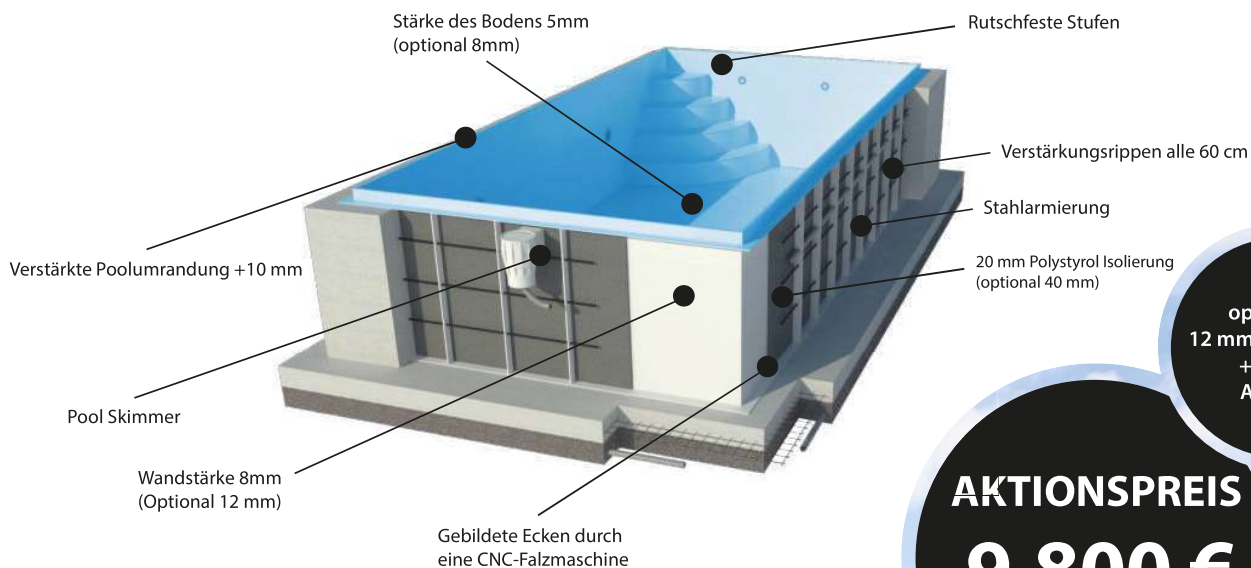

PP- POOL AKTION

TRADITIONELLE LÖSUNGEN MIT NEUSTER TECHNOLOGIE

Gültig bis 15.09.2023.

Druckfehler und/oder Preisänderungen vorbehalten

optional in
12 mm Wandstärke
+2.000 €
Aufpreis

AKTIONSPREIS

9.800 €

Händlerpreis zzgl.
Transportkosten*

exkl. MwSt.

Im Komplett Paket enthalten:

- Gerade Ecktreppe (Typ STC55)
- 1x Breitmaul Skimmer, 3x Einlaufdüsen, 2x RGB Unterwasserscheinwerfer, 1x Wandablauf, 2x Anschlussdosen, 1x Trafo 100 Watt
- Einbauteile vormontiert
- Mit Transport-Holzverstrebung
- Inklusive kompletter Technik siehe Rückseite
- Installationspaket mit Verrohrungsmaterial

Technische Daten:

- 3,00 x 6,00 x 1,50 m (Innenmaß)
- 8 mm Wandstärke (optional in 12 mm)
- In den Farben blau, weiß und grau
- 20 mm Wandisolierung (optional 40 mm)
- Trittfläche mit Anti-Rutsch-Beschichtung
- RGB Scheinwerfer mit Fernbedienung
- Pool wird fertig montiert geliefert
- Technik kann individuell zusammen gebaut werden